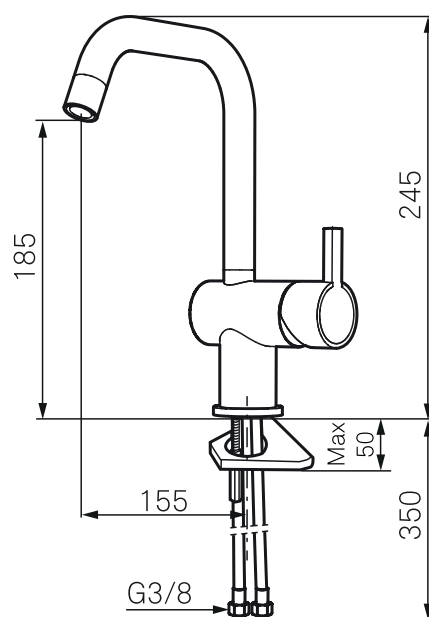

- ESS (Energisparsystem)
- Keramisk tätning
- Omställbar flödesbegränsning och temperaturspär
- Eco (Energi- och vattenbesparande konstantflödesstrålsamlare 8 l/min)
- Flexibla anslutningsrör i metallomspunnen Soft PEX[®]
- Svängbar pip 60°, 120° eller 360°
- Hålmått Ø32-35 mm